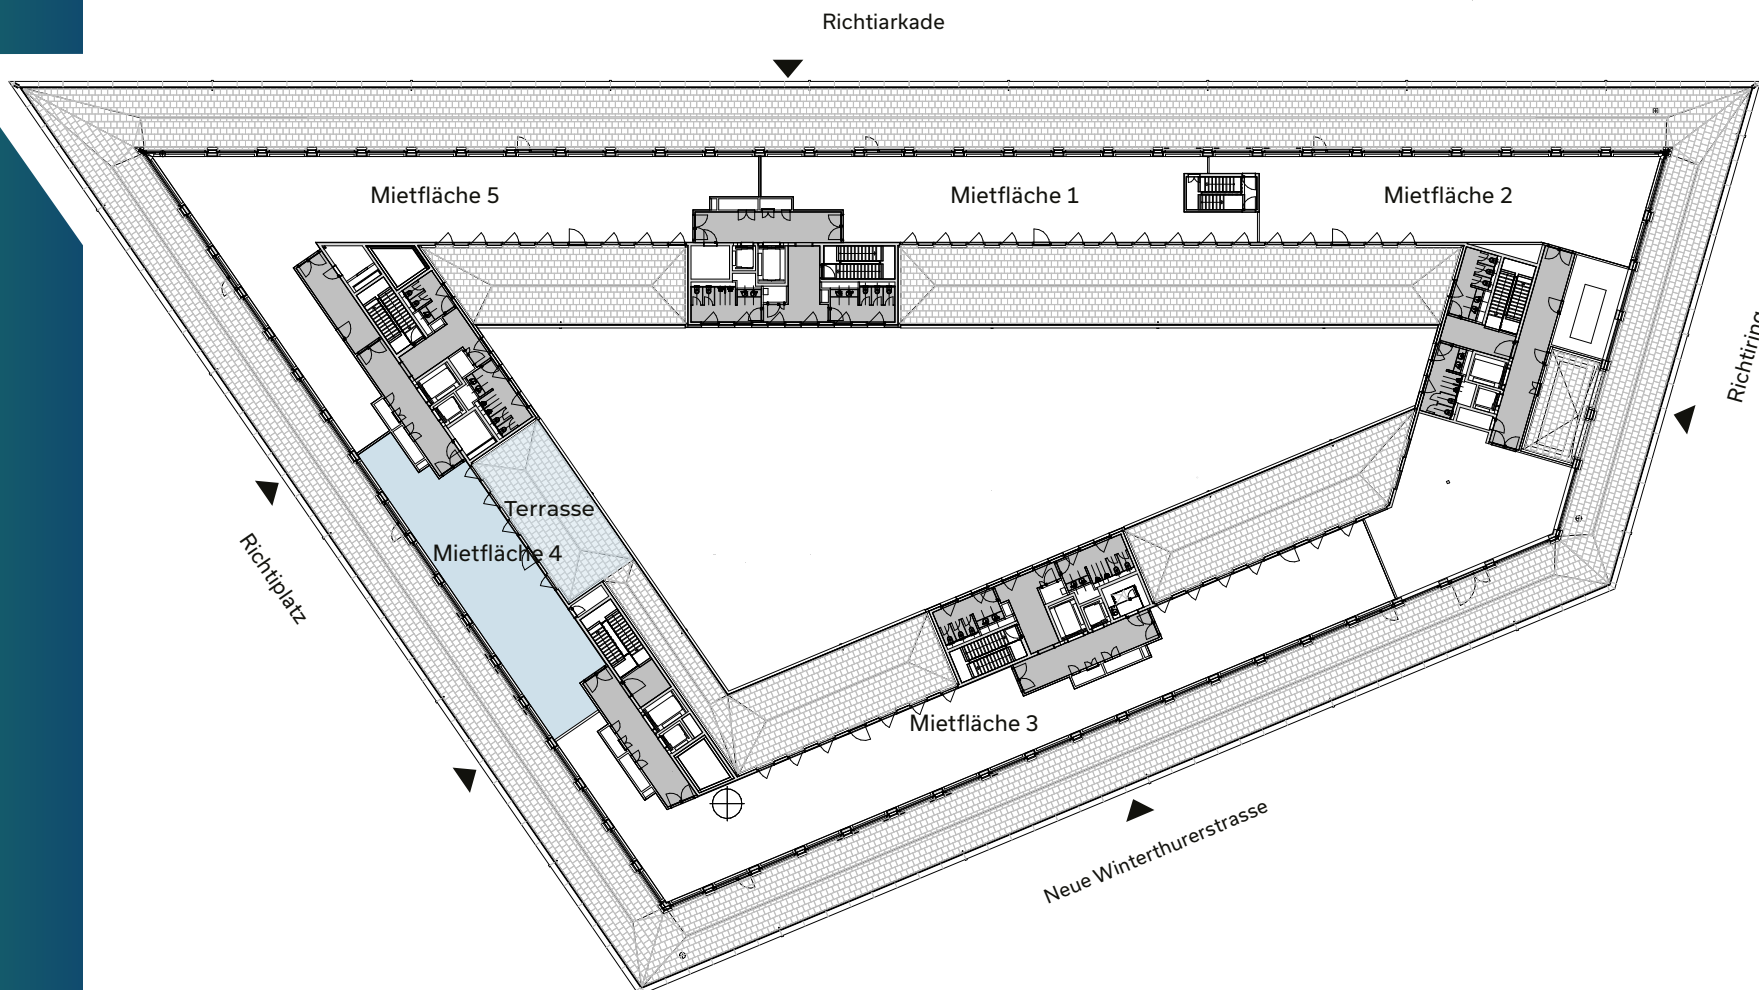

5. OG
172 m²
84 m² Terrasse

Kontakt und Vermietung

CBRE

CBRE (Zürich) AG
Bärengasse 29
8001 Zürich

Kristina Situm
T +41 44 226 30 69
kristina.situm@cbre.com

richtiring.ch

0 5 10 15 20 25m

Änderungen und Abweichungen gegenüber den publizierten Angaben bleiben ausdrücklich vorbehalten.