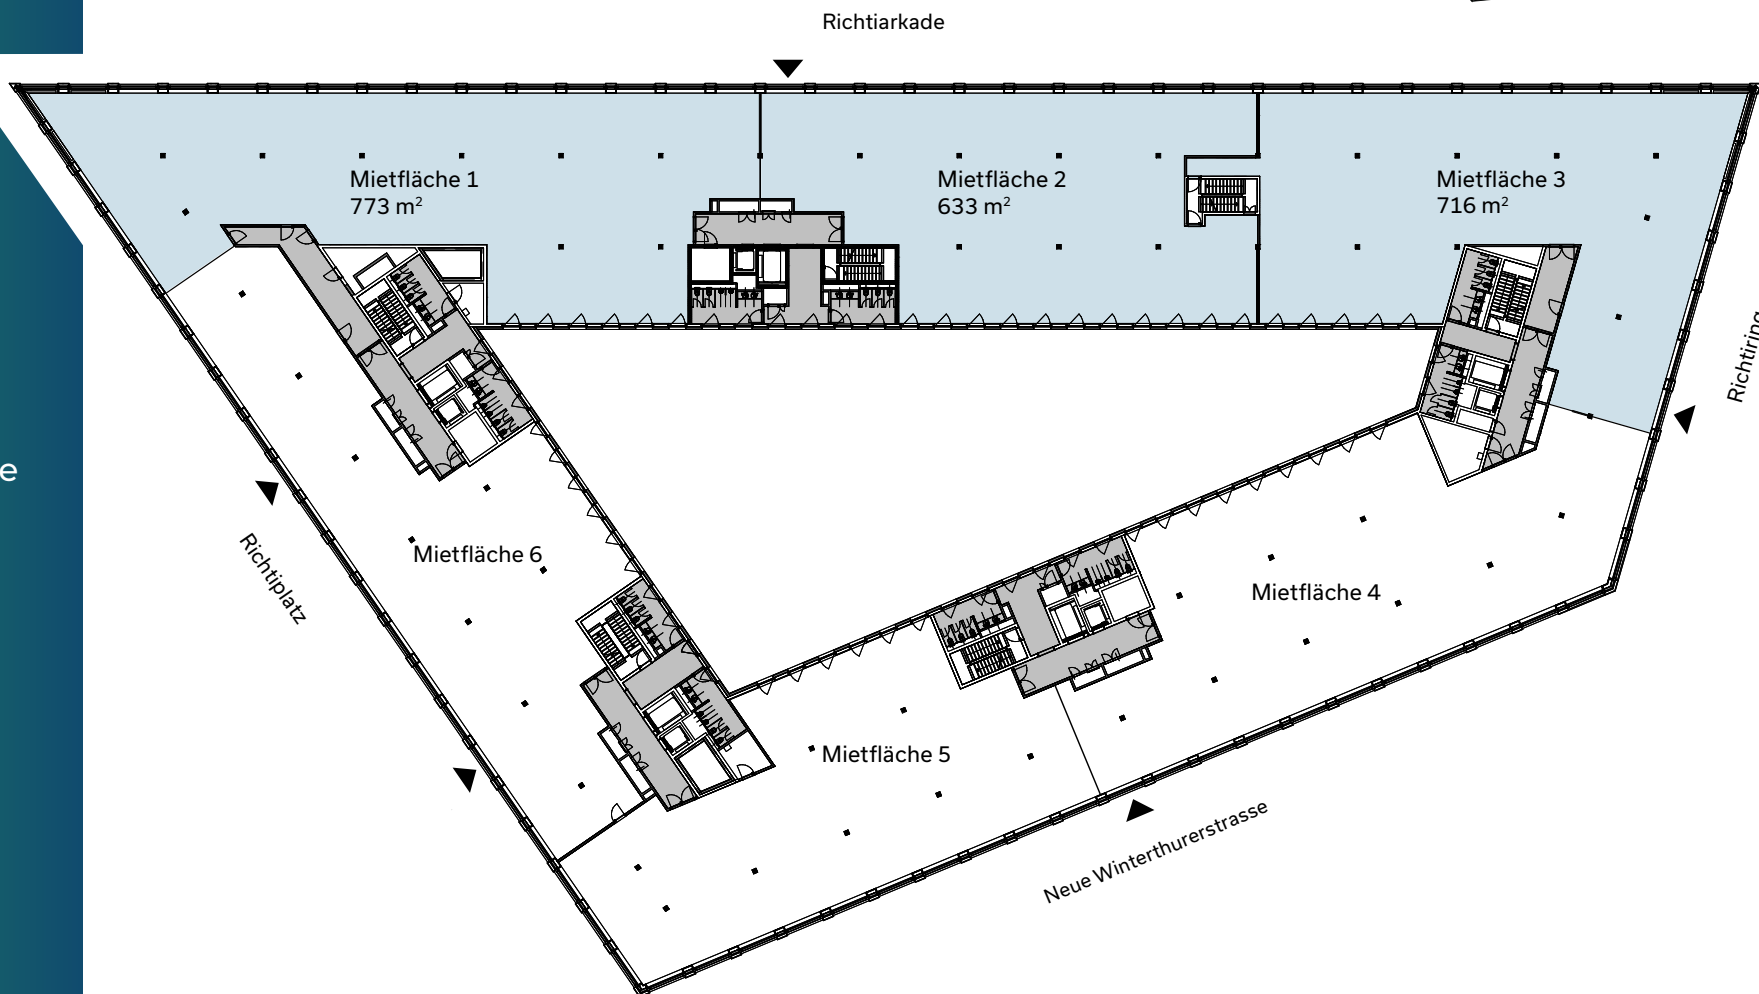

**2. OG**  
ca. 2'122 m<sup>2</sup>  
exkl. Zuschlagsfläche

Kontakt und Vermietung

**CBRE**

CBRE (Zürich) AG  
Bärengasse 29  
8001 Zürich

Kristina Situm  
T +41 44 226 30 69  
kristina.situm@cbre.com

**richtiring.ch**

0 5 10 15 20 25m

**5. OG**  
**172 m<sup>2</sup>**  
**84 m<sup>2</sup> Terrasse**

Kontakt und Vermietung

**CBRE**

**CBRE (Zürich) AG**  
Bärengasse 29  
8001 Zürich

**Kristina Situm**  
T +41 44 226 30 69  
kristina.situm@cbre.com