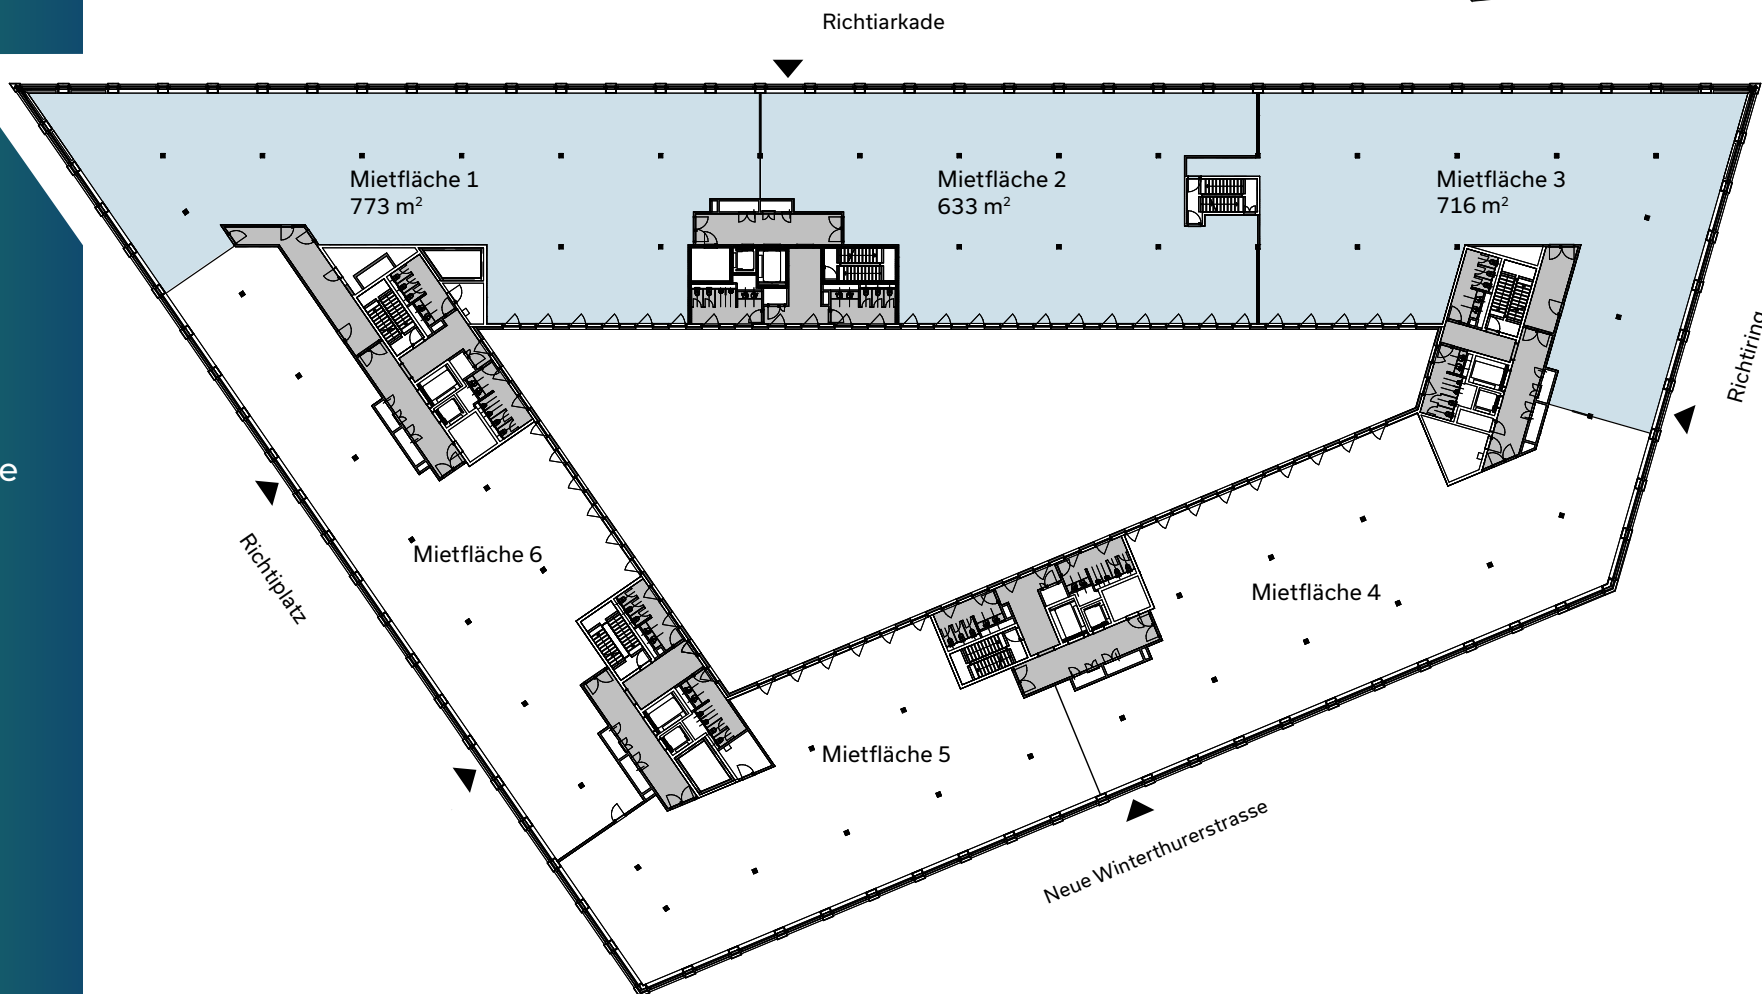

**2. OG**  
ca. 2'122 m<sup>2</sup>  
exkl. Zuschlagsfläche

Kontakt und Vermietung

**CBRE**

CBRE (Zürich) AG  
Bärengasse 29  
8001 Zürich

Kristina Situm  
T +41 44 226 30 69  
kristina.situm@cbre.com

**richtiring.ch**